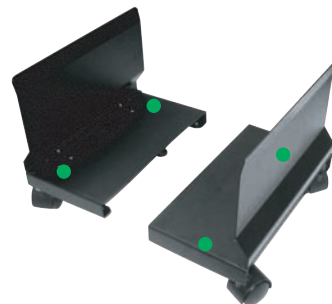

LiveCreator

商品名	CRT-607	CRT-607CV	CPH-05TS/TB
-----	---------	-----------	-------------

概念図
と概略

イメージはCRT-607

- プラスチック製4キャスタ式カート
- 耐荷重：max 20Kg
- サイズ 単位：mm 210(W)×274(D)×220(H)
- 可動スタイル：幅89mm~210mmの間で土台変更可能
- 総重量：2.65kg
- 前後にスライド
- 主材質：鋼材およびプラスチック

イメージはCRT-607CV

※ 詳細はWEBページをご参照ください。
ライブクリエイター：http://www.livecreator.co.jp/

イメージはPCをセットした
CRT-607CV

※ 特注サイズ承ります。
カバーのサイズ、色等に変更可能（有償）

CRT-607CV：
●PCカート(CRT-607)とPCカバー(スライド式)のセット商品

- アルミ製スライド式カバー付き4キャスタカート
- サイズ 単位：mm 182~260(W)×390(D)×370(H)
- 素材：アルミ
- 板厚：1.5mm
- 色：ライブクリエイターホワイト
- PCを床面に直置きせず、掃除等の際の移動に便利
- うがい等によるPCへの水はね防止

左イメージはCPH-05TB

右イメージはCPH-05TS

- テーブルの天板裏面固定式
- 耐荷重：max 20Kg
- サイズ 単位：mm 450(W)×250(D)×540(H)
- 可動スタイル：ドロア(引き出し)スタイル・水平回転構造あり
- 総重量：2.96Kg
- 前後にスライド、上下に移動
- 主材質：鋼材およびプラスチック
- ケーブルは天板裏面にフックなどで

天板裏にネジ固定式

当頁の
商品の
部分の
構成・
立体図

● 隣接する2つのパーツを
ネジで留めます。

当頁の
商品に
使用の
パーツ
の詳細
サイズ
(mm)

パソコン用スリムカート

パソコン用スリムカート
PTS-60607
重量：2.65Kg

●両サイドのサイドボードとベースをスライド可能でよりコンパクトに
パソコンをはさんで固定できます。

パソコン用ホルダ[※] CPH-05TS用のPTS-60605Sと 05TB用のPTS-60605Bがあります

パソコン用ホルダ
PTS-60605S/B
重量：2.96Kg