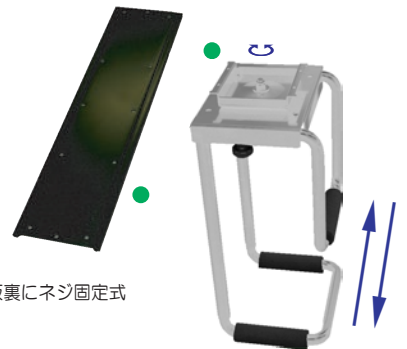

LiveCreator

商品名	CRT-607	CRT-607CV	CPH-05TS/TB
-----	---------	-----------	-------------

概念図
と概略

イメージはCRT-607

- プラスチック製4キャスタ式カート
- 耐荷重：max 20Kg
- サイズ 単位：mm 210(W)×274(D)×220(H)
- 可動スタイル：幅89mm~210mmの間で土台変更可能
- 総重量：2.65kg
- 前後にスライド
- 主材質：鋼材およびプラスチック

イメージはCRT-607CV

※ 詳細はWEBページをご参照ください。
ライブクリエイター：http://www.livecreator.co.jp/

イメージはPCをセットした
CRT-607CV

※ 特注サイズ承ります。
カバーのサイズ、色等に変更可能（有償）

CRT-607CV：
●PCカート(CRT-607)とPCカバー(スライド式)のセット商品

- アルミ製スライド式カバー付き4キャスタカート
- サイズ 単位：mm 182~260(W)×390(D)×370(H)
- 素材：アルミ
- 板厚：1.5mm
- 色：ライブクリエイターホワイト
- PCを床面に直置きせず、掃除等の際の移動に便利
- うがい等によるPCへの水はね防止

左イメージはCPH-05TB

右イメージはCPH-05TS

- テーブルの天板裏面固定式
- 耐荷重：max 20Kg
- サイズ 単位：mm 450(W)×250(D)×540(H)
- 可動スタイル：ドロア(引き出し)スタイル・水平回転構造あり
- 総重量：2.96Kg
- 前後にスライド、上下に移動
- 主材質：鋼材およびプラスチック
- ケーブルは天板裏面にフックなどで

天板裏にネジ固定式

当頁の
商品の
部分の
構成・
立体図

● 隣接する2つのパーツを
ネジで留めます。

当頁の
商品に
使用の
パーツ
の詳細
サイズ
(mm)

パソコン用スリムカート

パソコン用スリムカート
PTS-60607
重量：2.65Kg

●両サイドのサイドボードとベースをスライド可能でよりコンパクトに
パソコンをはさんで固定できます。

パソコン用ホルダ[※] CPH-05TS用のPTS-60605Sと 05TB用のPTS-60605Bがあります

パソコン用ホルダ
PTS-60605S/B
重量：2.96Kg