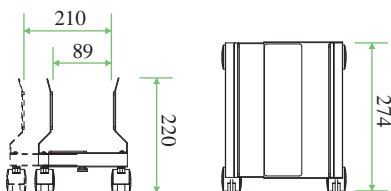

LiveCreator

商品名	CRT-607	CRT-607CV	CPH-05TS/TB
-----	---------	-----------	-------------

概念図
と概略

イメージはCRT-607

- プラスチック製4キャスタ式カート
- 耐荷重：max 20Kg
- サイズ 単位：mm 210(W)×274(D)×220(H)
- 可動スタイル：幅89mm~210mmの間で土台変更可能
- 総重量：2.65kg
- 前後にスライド
- 主材質：鋼材およびプラスチック

イメージはCRT-607CV

※ 詳細はWEBページをご参照ください。
ライブクリエイター：http://www.livecreator.co.jp/

イメージはPCをセットした
CRT-607CV

※ 特注サイズ承ります。
カバーのサイズ、色等に変更可能（有償）

CRT-607CV：
●PCカート(CRT-607)とPCカバー(スライド式)のセット商品

- アルミ製スライド式カバー付き4キャスタカート
- サイズ 単位：mm 182~260(W)×390(D)×370(H)
- 素材：アルミ
- 板厚：1.5mm
- 色：ライブクリエイターホワイト
- PCを床面に直置きせず、掃除等の際の移動に便利
- うがい等によるPCへの水はね防止

左イメージはCPH-05TB

右イメージはCPH-05TS

- テーブルの天板裏面固定式
- 耐荷重：max 20Kg
- サイズ 単位：mm 450(W)×250(D)×540(H)
- 可動スタイル：ドロア(引き出し)スタイル・水平回転構造あり
- 総重量：2.96Kg
- 前後にスライド、上下に移動
- 主材質：鋼材およびプラスチック
- ケーブルは天板裏面にフックなどで

天板裏にネジ固定式

当頁の
商品の
部分の
構成・
立体図

● 隣接する2つのパーツを
ネジで留めます。

当頁の
商品に
使用の
パーツ
の詳細
サイズ
(mm)

パソコン用スリムカート

パソコン用スリムカート
PTS-60607
重量：2.65Kg

●両サイドのサイドボードとベースをスライド可能でよりコンパクトに
パソコンをはさんで固定できます。

パソコン用ホルダ[※] CPH-05TS用のPTS-60605Sと 05TB用のPTS-60605Bがあります

パソコン用ホルダ
PTS-60605S/B
重量：2.96Kg