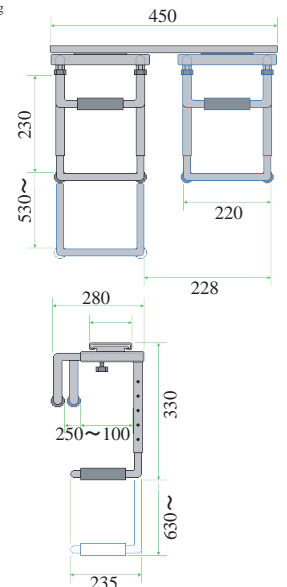

LiveCreator

商品名	CRT-607	CRT-607CV	CPH-05TS/TB
-----	---------	-----------	-------------

概念図
と概略

イメージはCRT-607

- プラスチック製4キャスタ式カート
- 耐荷重：max 20Kg
- サイズ 単位：mm 210(W)×274(D)×220(H)
- 可動スタイル：幅89mm~210mmの間で土台変更可能
- 総重量：2.65kg
- 前後にスライド
- 主材質：鋼材およびプラスチック

左イメージはCPH-05TB

右イメージはCPH-05TS

- テーブルの天板裏面固定式
- 耐荷重：max 20Kg
- サイズ 単位：mm 450(W)×250(D)×540(H)
- 可動スタイル：ドロア(引き出し)スタイル・水平回転構造あり
- 総重量：2.96Kg
- 前後にスライド、上下に移動
- 主材質：鋼材およびプラスチック
- ケーブルは天板裏面にフックなどで

天板裏にネジ固定式

当頁の
商品の
部分の
構成・
立体図

● 隣接する2つのパーツを
ネジで留めます。

当頁の
商品に
使用の
パーツ
の詳細
サイズ
(mm)

パソコン用スリムカート

パソコン用スリムカート
PTS-60607
重量：2.65Kg

●両サイドのサイドボードとベースをスライド可能でよりコンパクトに
パソコンをはさんで固定できます。

パソコン用ホルダ[※] CPH-05TS用のPTS-60605Sと 05TB用のPTS-60605Bがあります

パソコン用ホルダ
PTS-60605S/B
重量：2.96Kg

当頁の
商品に
使用の
パーツ
の詳細
サイズ
(mm)

●机やテーブルの天板の裏面にスライディングトラック・ボード部をネジで
直接固定。ホルダ部の頭をボード部の溝にはめて使用。
●パソコンをホルダ部に載せ、ホルダ部の可動部で挟んで固定。